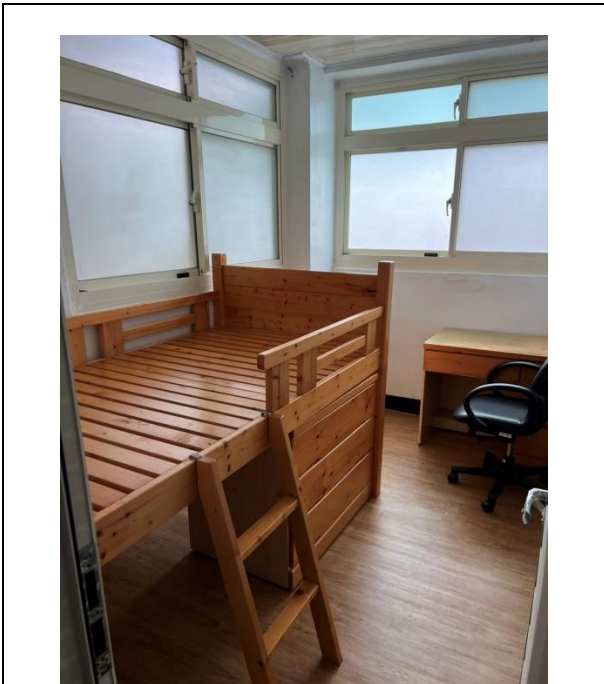

群藝樓(雙人套房 75000) 空 3 男生床位 空 12 女生床位

雙人套房

雙人套房

雙人套房

雙人套房

群華樓(單人雅房 55000~65000、單人套房 80000)

空 10 男生床位、空 28 女生床位

單人雅房

單人套房

單人雅房

公共空間

鄭媽媽男宿（單人雅房 65000 雙人雅房 35000、單人套房
90000、雙人套房 50000）空 4 男生床位

單人套房

雙人套房

單人雅房

雙人雅房