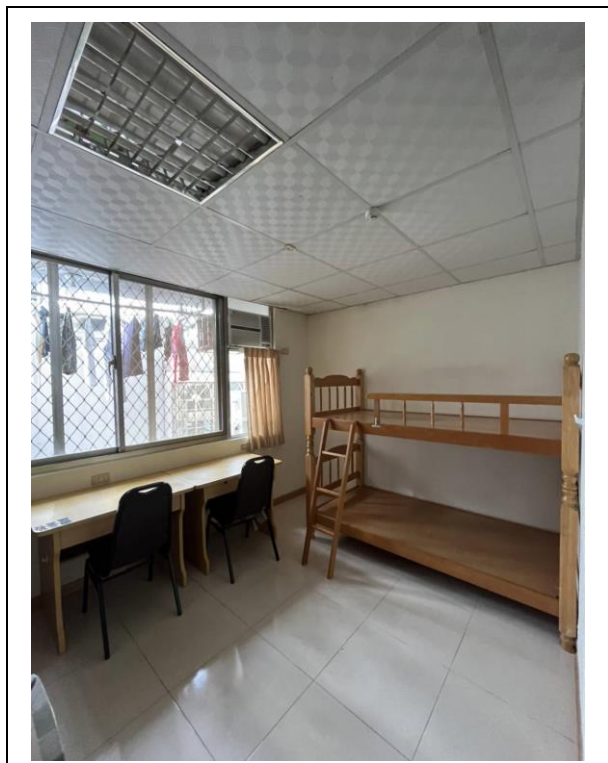

單人套房

單人雅房

公共空間

鄭媽媽男宿（單人雅房 65000 雙人雅房 35000、單人套房
90000、雙人套房 50000）空 4 男生床位

單人套房

雙人套房

單人雅房

雙人雅房

鄭媽媽女宿(雙人套房 55000~61000) 空 10 女生床位

雙人套房

雙人套房

雙人套房

雙人套房

謝先生女宿(雙人套房 57500~60000) 空 4 女生床位

雙人套房

雙人套房

雙人套房

雙人套房

陳媽媽女宿(雙人套房 55000~62500) 空 4 女生床位

雙人套房

雙人套房

雙人套房

雙人套房

石媽媽女宿(雙人套房 62500) 空 7 女生床位