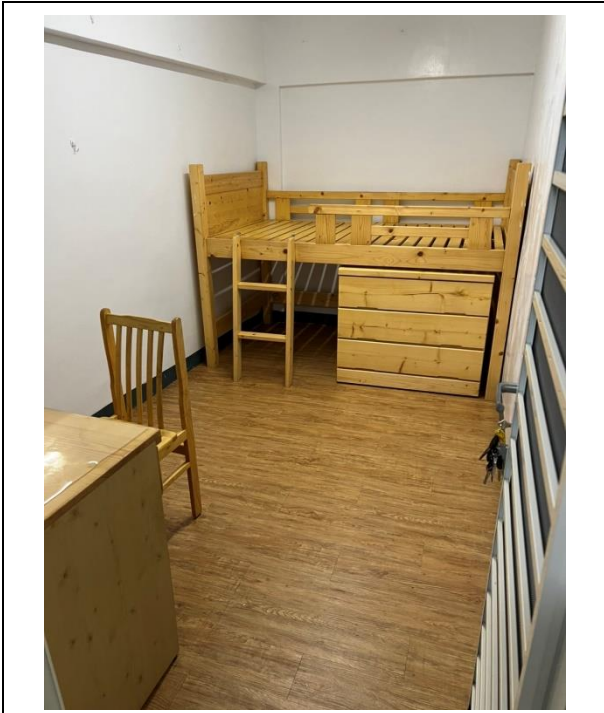

群藝樓(雙人套房 75000) 空 3 男生床位 空 12 女生床位

雙人套房

雙人套房

雙人套房

雙人套房

群華樓(單人雅房 55000~65000、單人套房 80000)

空 10 男生床位、空 28 女生床位

單人雅房

單人套房

單人雅房

公共空間

鄭媽媽男宿（單人雅房 65000 雙人雅房 35000、單人套房
90000、雙人套房 50000）空 4 男生床位

單人套房

雙人套房

單人雅房

雙人雅房